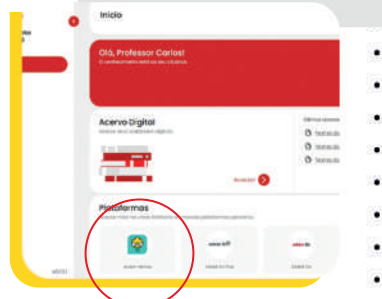

Olá, caro(a) estudante.

Este tutorial tem por objetivo orientar **em 4 passos** o acesso à plataforma Jovens Gênios.

Vamos lá!

1 Acesso à Plataforma

Acesse a plataforma Edêbe no link plataforma.edebe.com.br ou apontando a câmera para o **QRCode** abaixo e preencha **Usuário/Senha**. Em seguida, clique em **Entrar**.

2 Área da Plataforma

Após acesso, você será ir para a **página da plataforma**.

3 Aplicativo

Clique no aplicativo **JG Jovens Gênios**

4 Você Chegou!

Você será direcionado à guia da **Plataforma Exploradores Jovens Gênios**

Suporte Plataforma Exploradores

Olá, exploradores. Em caso de dúvidas ou dificuldades entre em contato com o suporte.

É bem simples!

Passo 1 | Ao acessar a Plataforma Exploradores. No lado direito do painel, você encontra o botão **Me ajuda JG**. Nosso boot que direciona para nossa equipe de atendimento ao cliente (suporte).

Passo 2 | Clique no botão **Me Ajuda JG**

E descreva as dúvidas ou dificuldades.

Obs.: Lembrando que o atendimento funciona de **07h às 22h** de segunda à sexta-feira.

Outra alternativa de atendimento no suporte é via **WhatsApp 21 97016-7092**