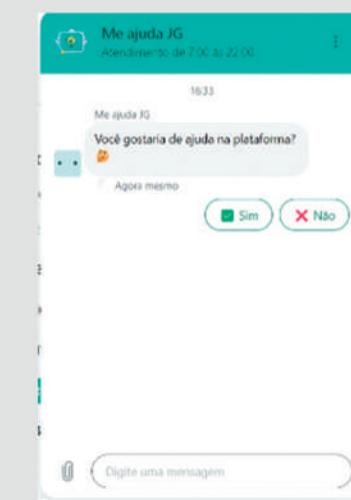

Obs.: Lembrando que o atendimento funciona de **07h às 22h** de segunda à sexta-feira.

Outra alternativa de atendimento no suporte é via **WhatsApp 21 97016-7092**