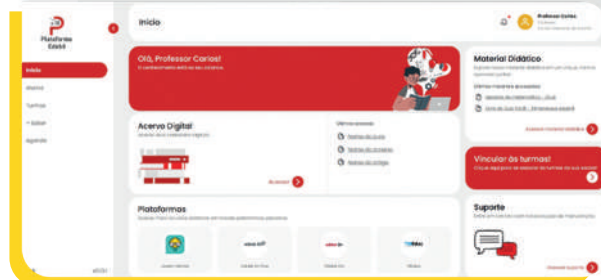

2 Área da Plataforma

Após acesso, você será ir para a **página da plataforma**.

3 Aplicativo

Clique no aplicativo **JG Jovens Gênios**